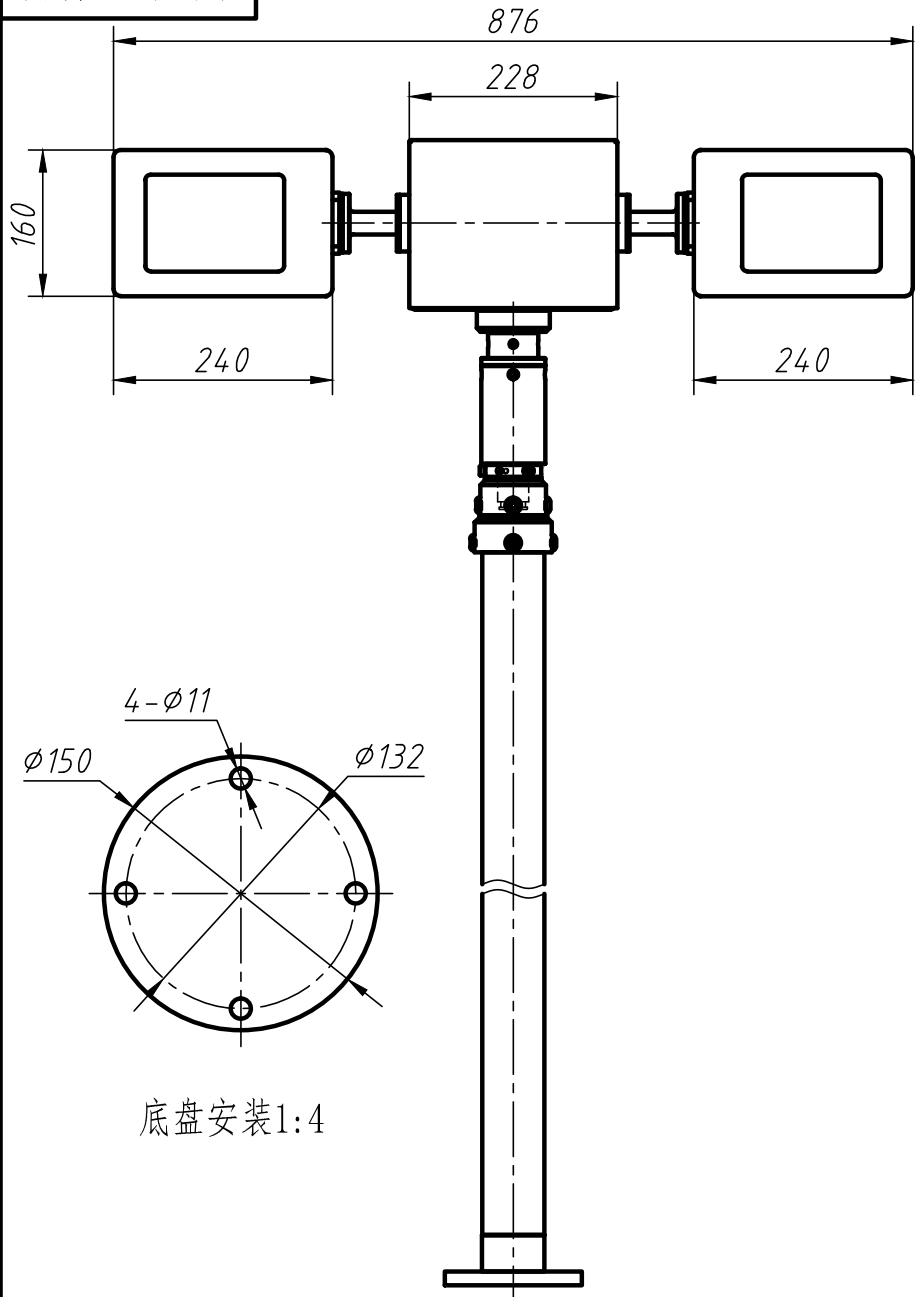

单灯头云台系统

3.2米外形图		比例	张数	材料	图号
		1:8	1	LY6	01
设计		天和自动化元件厂			
制图	杨昌林 2018.04.07				
审核					