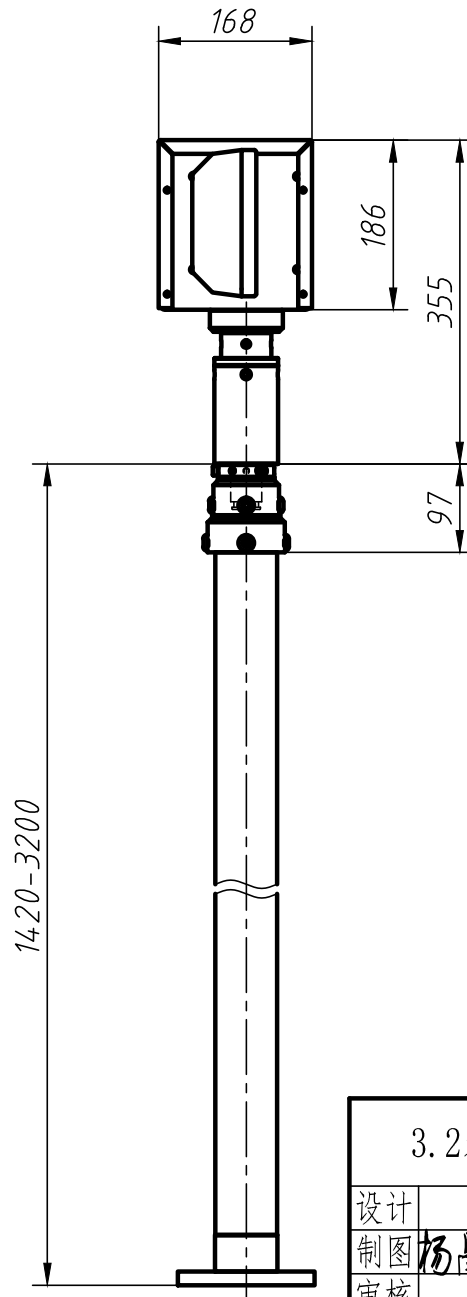

单灯头云台系统

3.2米外形图		比例	张数	材料	图号
		1:8	1	LY6	01
设计		天和自动化元件厂			
制图	杨昌林 2018.04.07				
审核					