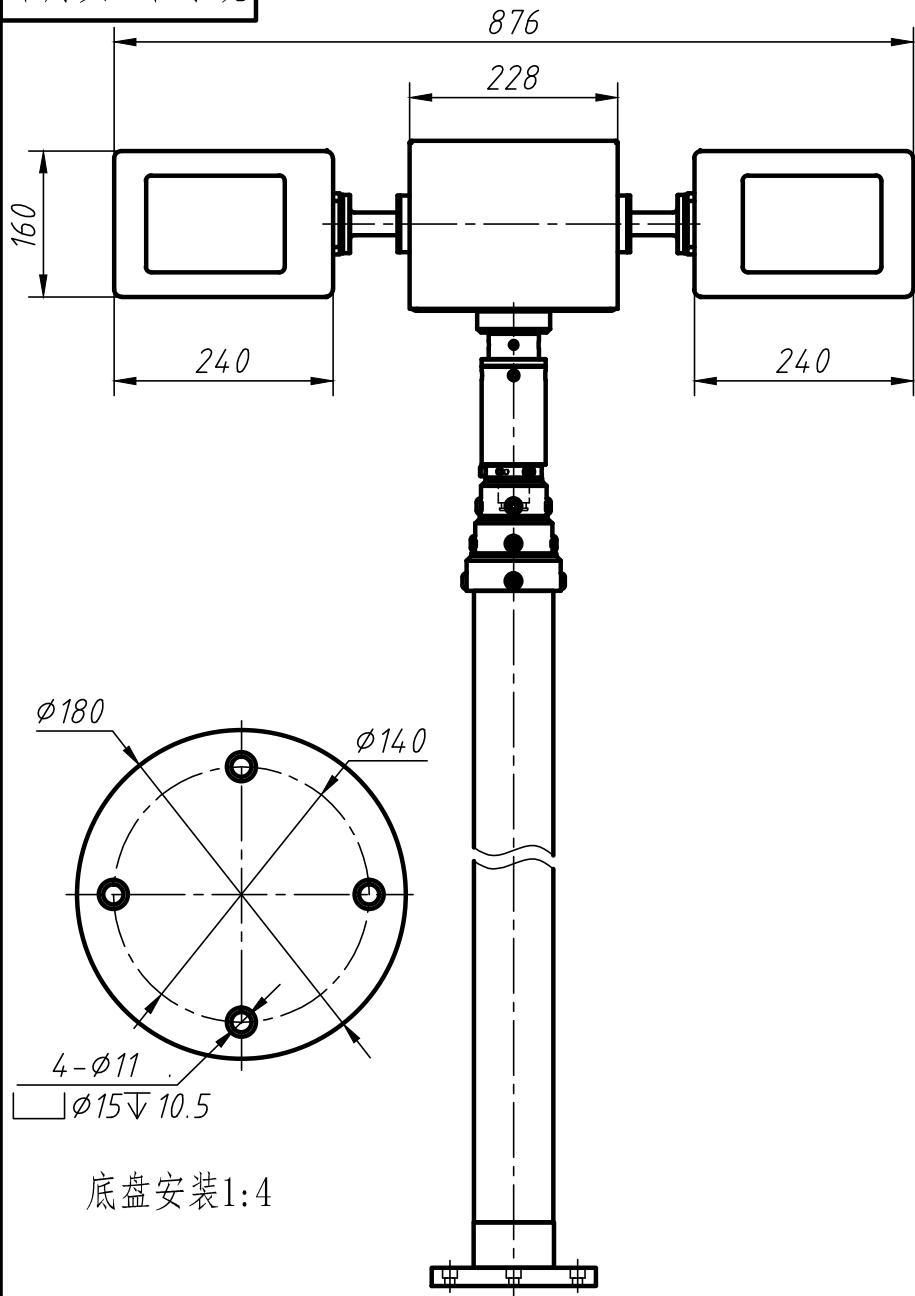

单灯头云台系统

4.2米外形图		比例	张数	材料	图号
		1:8	1	LY6	01
设计		天和自动化元件厂			
制图	杨昌林 2018.04.07				
审核					