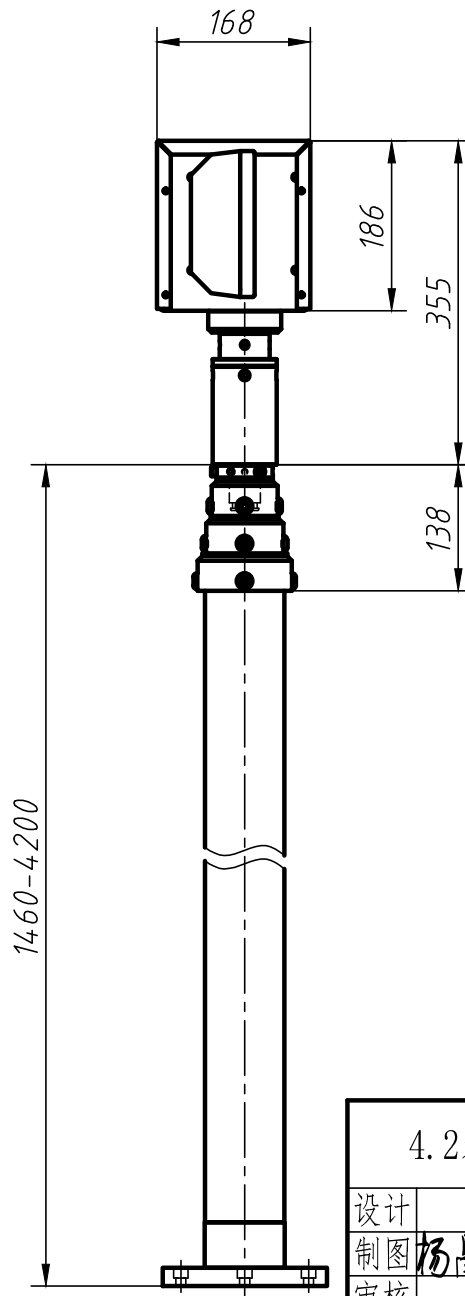

单灯头云台系统

4.2米外形图		比例	张数	材料	图号
		1:8	1	LY6	01
设计		天和自动化元件厂			
制图	杨昌林 2018.04.07				
审核					