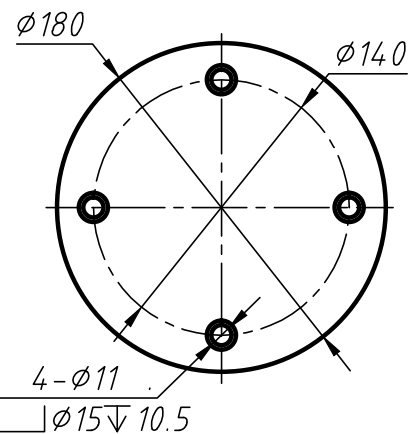

双灯头云台系统

底盘安装1:4

4.2米外形图		比例	张数	材料	图号
		1:8	1	LY6	01
设计		天和自动化元件厂			
制图	杨昌林 2018.04.07				
审核					