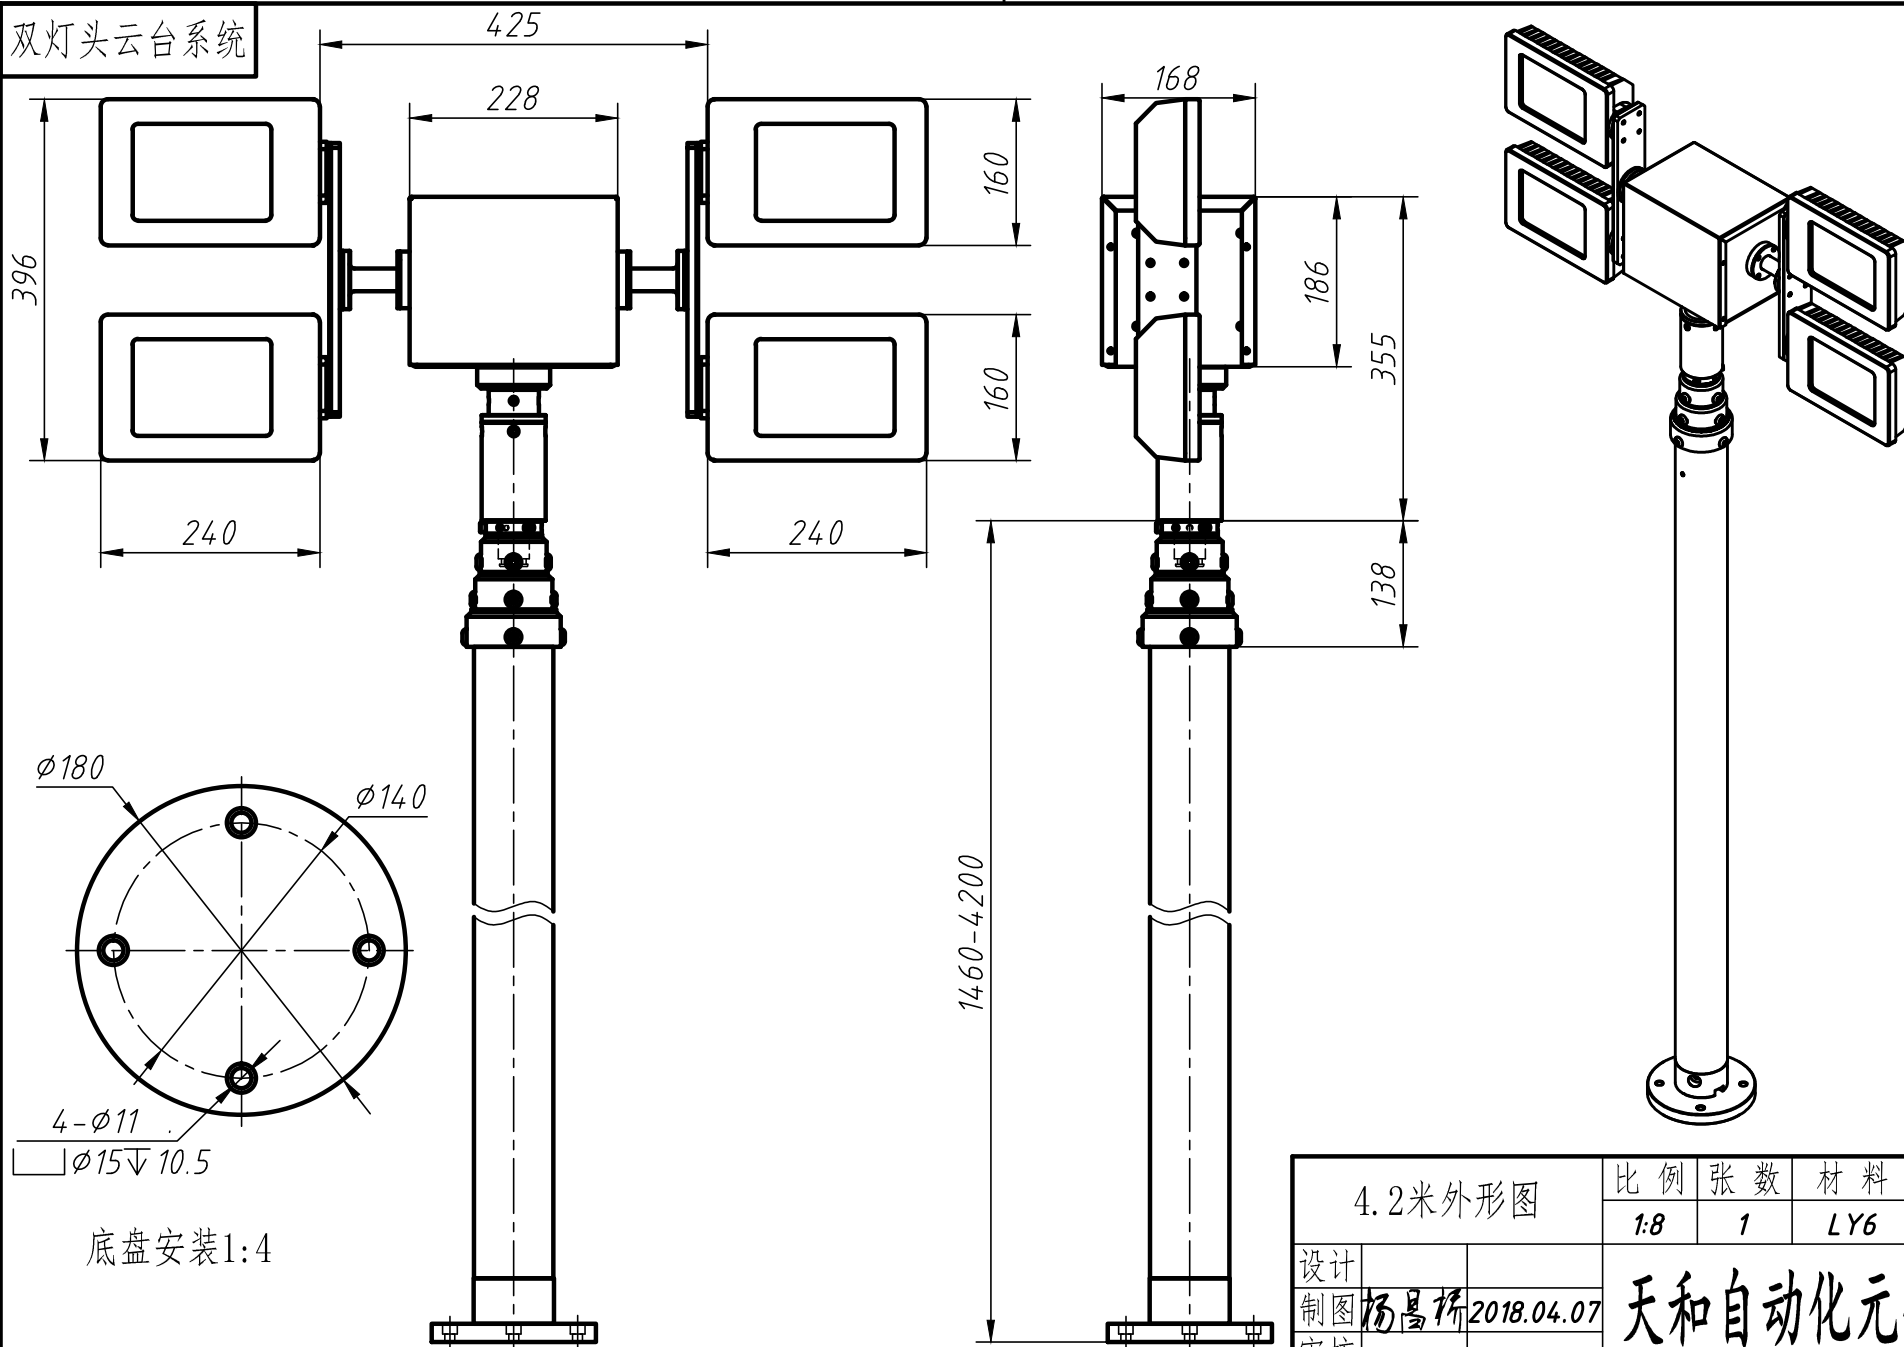

双灯头云台系统

底盘安装1:4

4.2米外形图		比例	张数	材料	图号
		1:8	1	LY6	01
设计		天和自动化元件厂			
制图	杨昌林 2018.04.07				
审核					