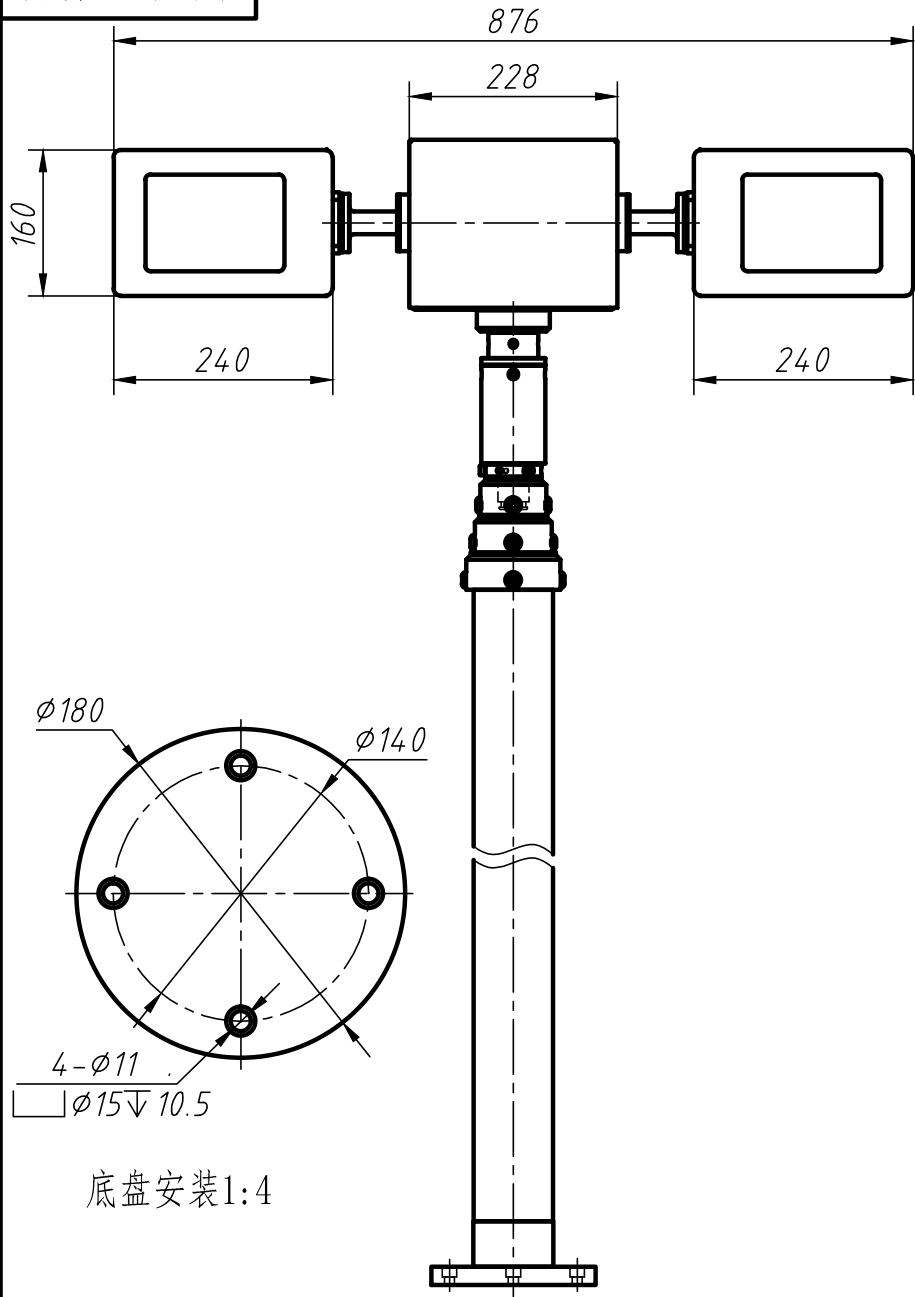

单灯头云台系统

5.2米外形图

比例	张数	材料	图号
1:8	1	LY6	01

设计	
制图	杨昌林 2018.04.07
审核	

天和自动化元件厂

底盘安装1:4