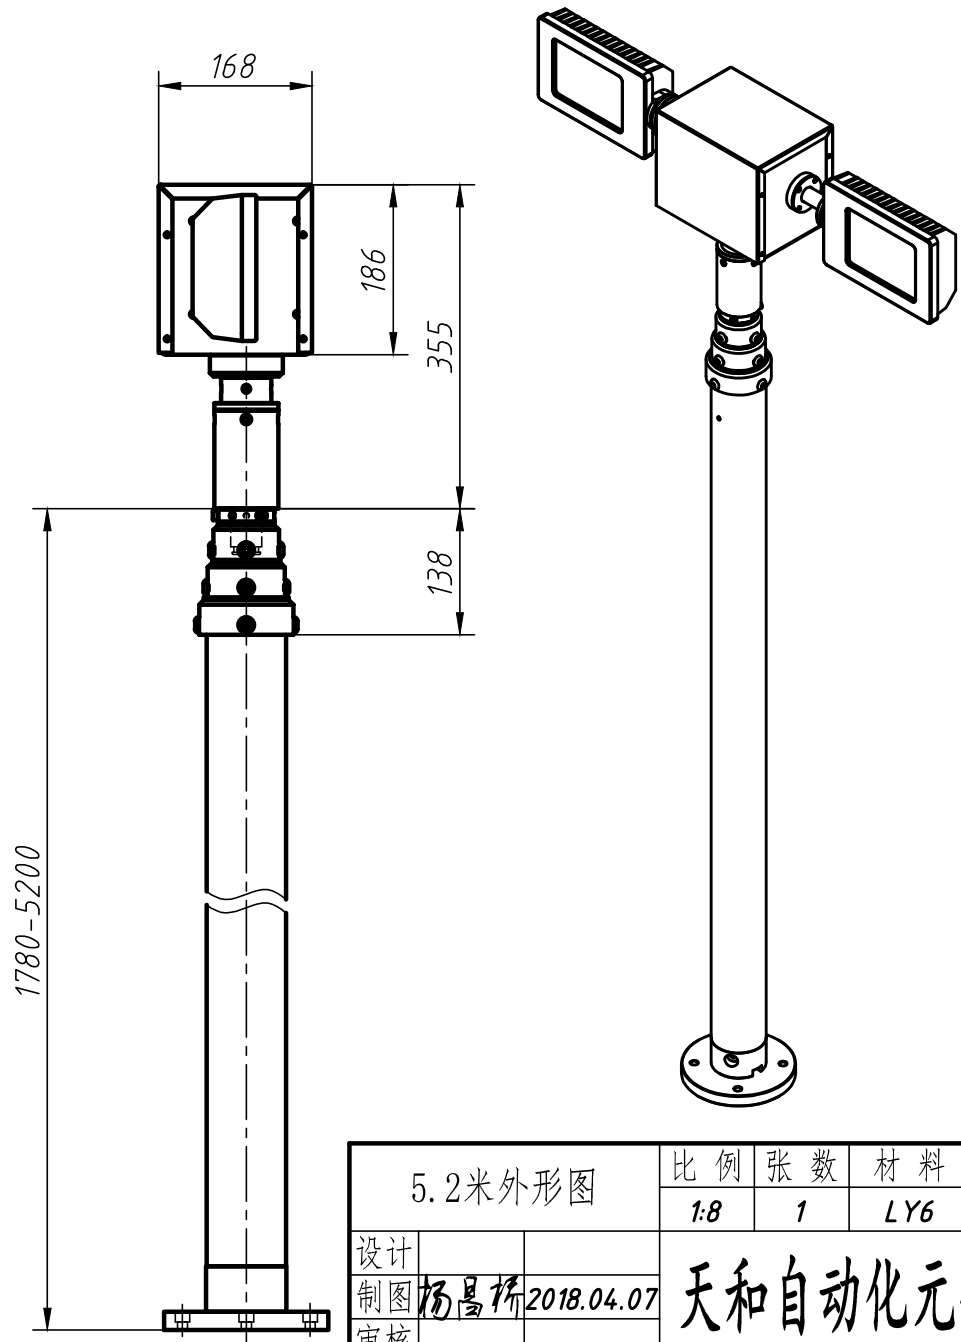

单灯头云台系统

5.2米外形图

比例	张数	材料	图号
1:8	1	LY6	01

设计	
制图	杨昌林 2018.04.07
审核	

天和自动化元件厂

底盘安装1:4