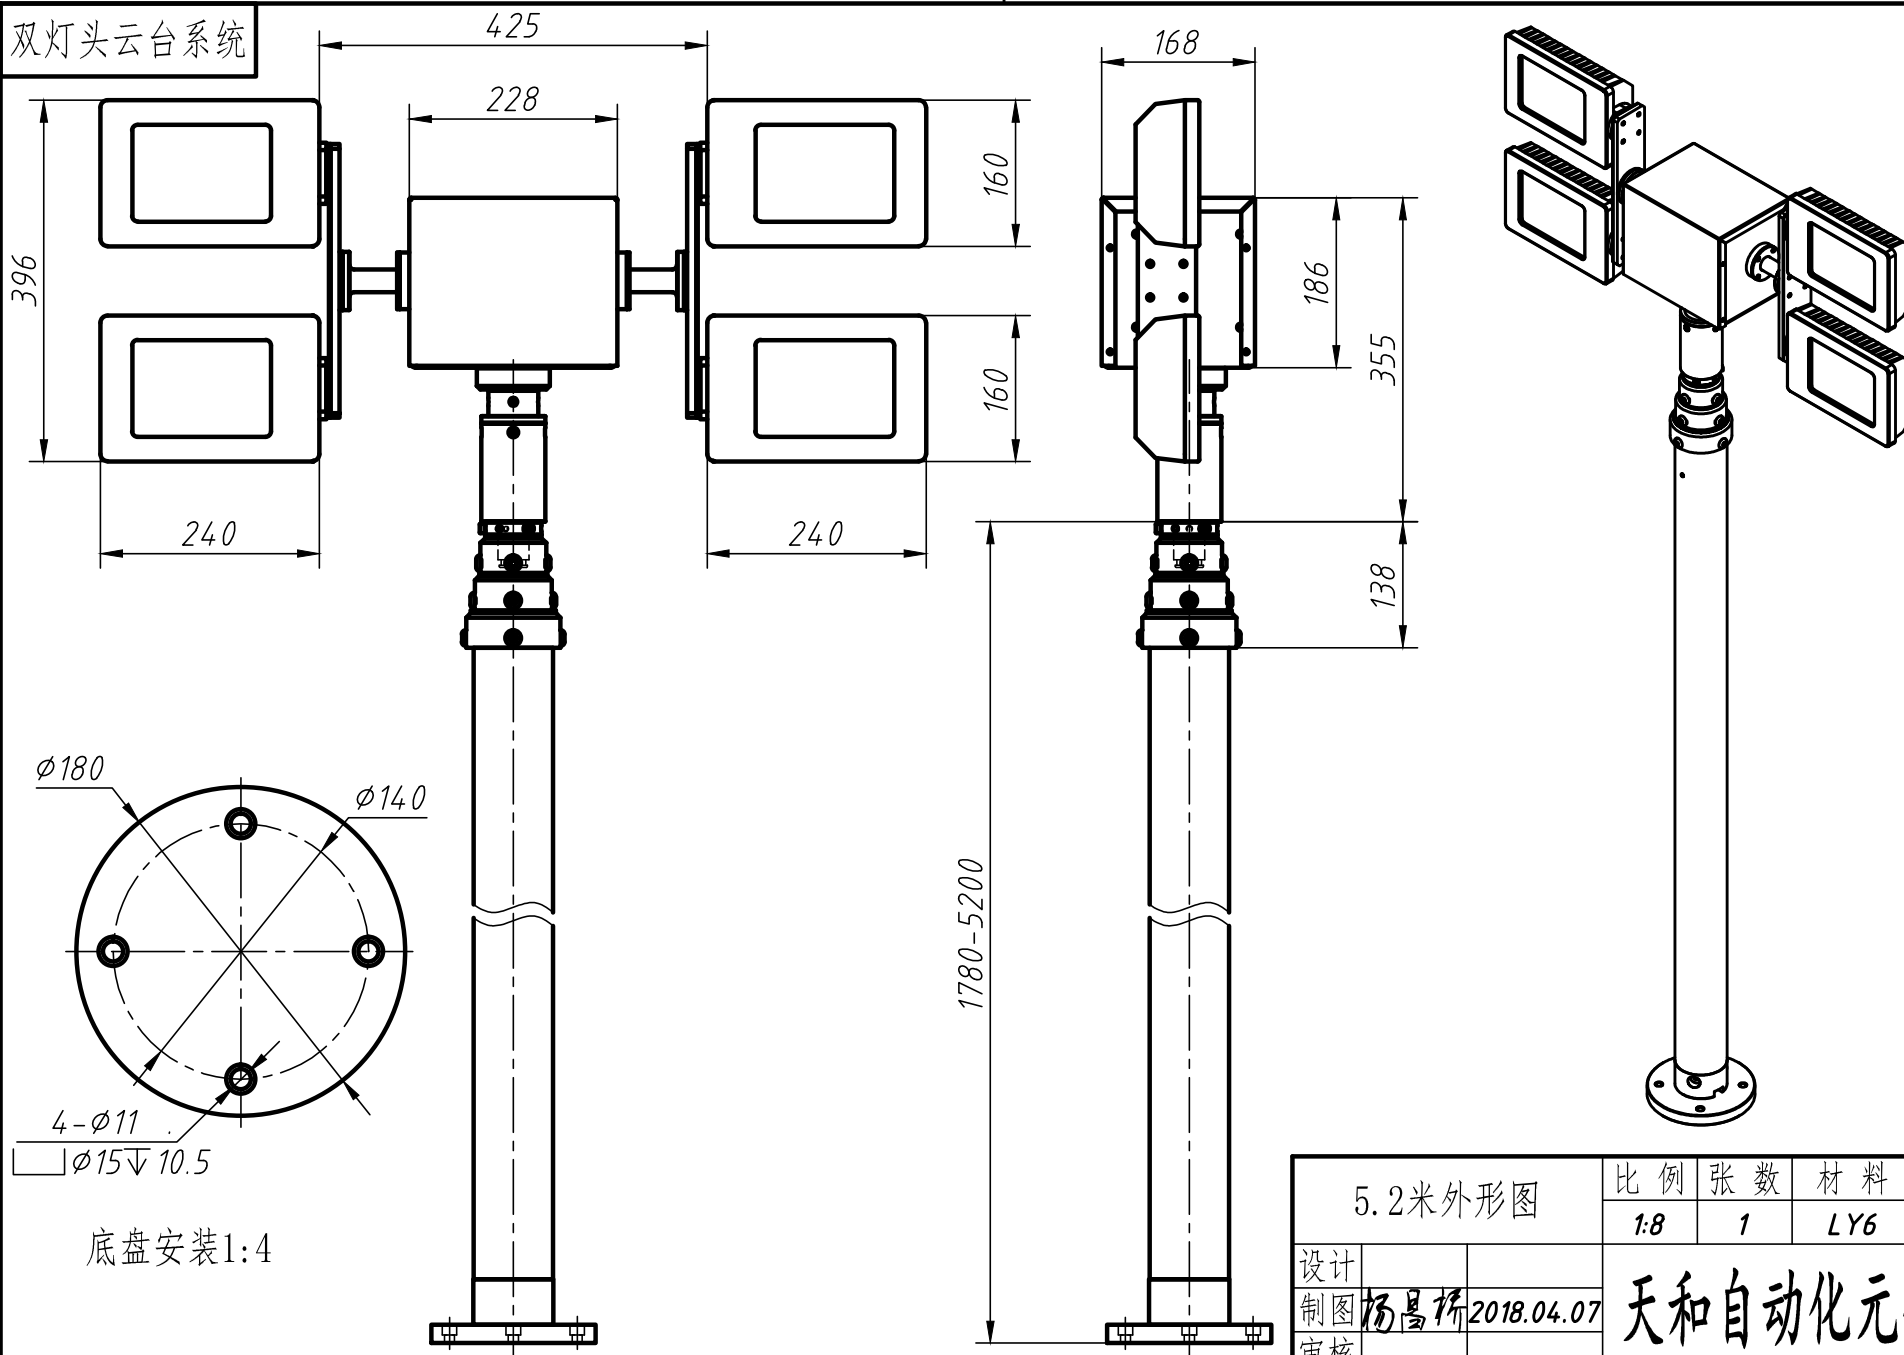

双灯头云台系统

5.2米外形图		比例	张数	材料	图号
		1:8	1	LY6	01
设计					
制图	杨昌林	2018.04.07			
审核					

天和自动化元件厂