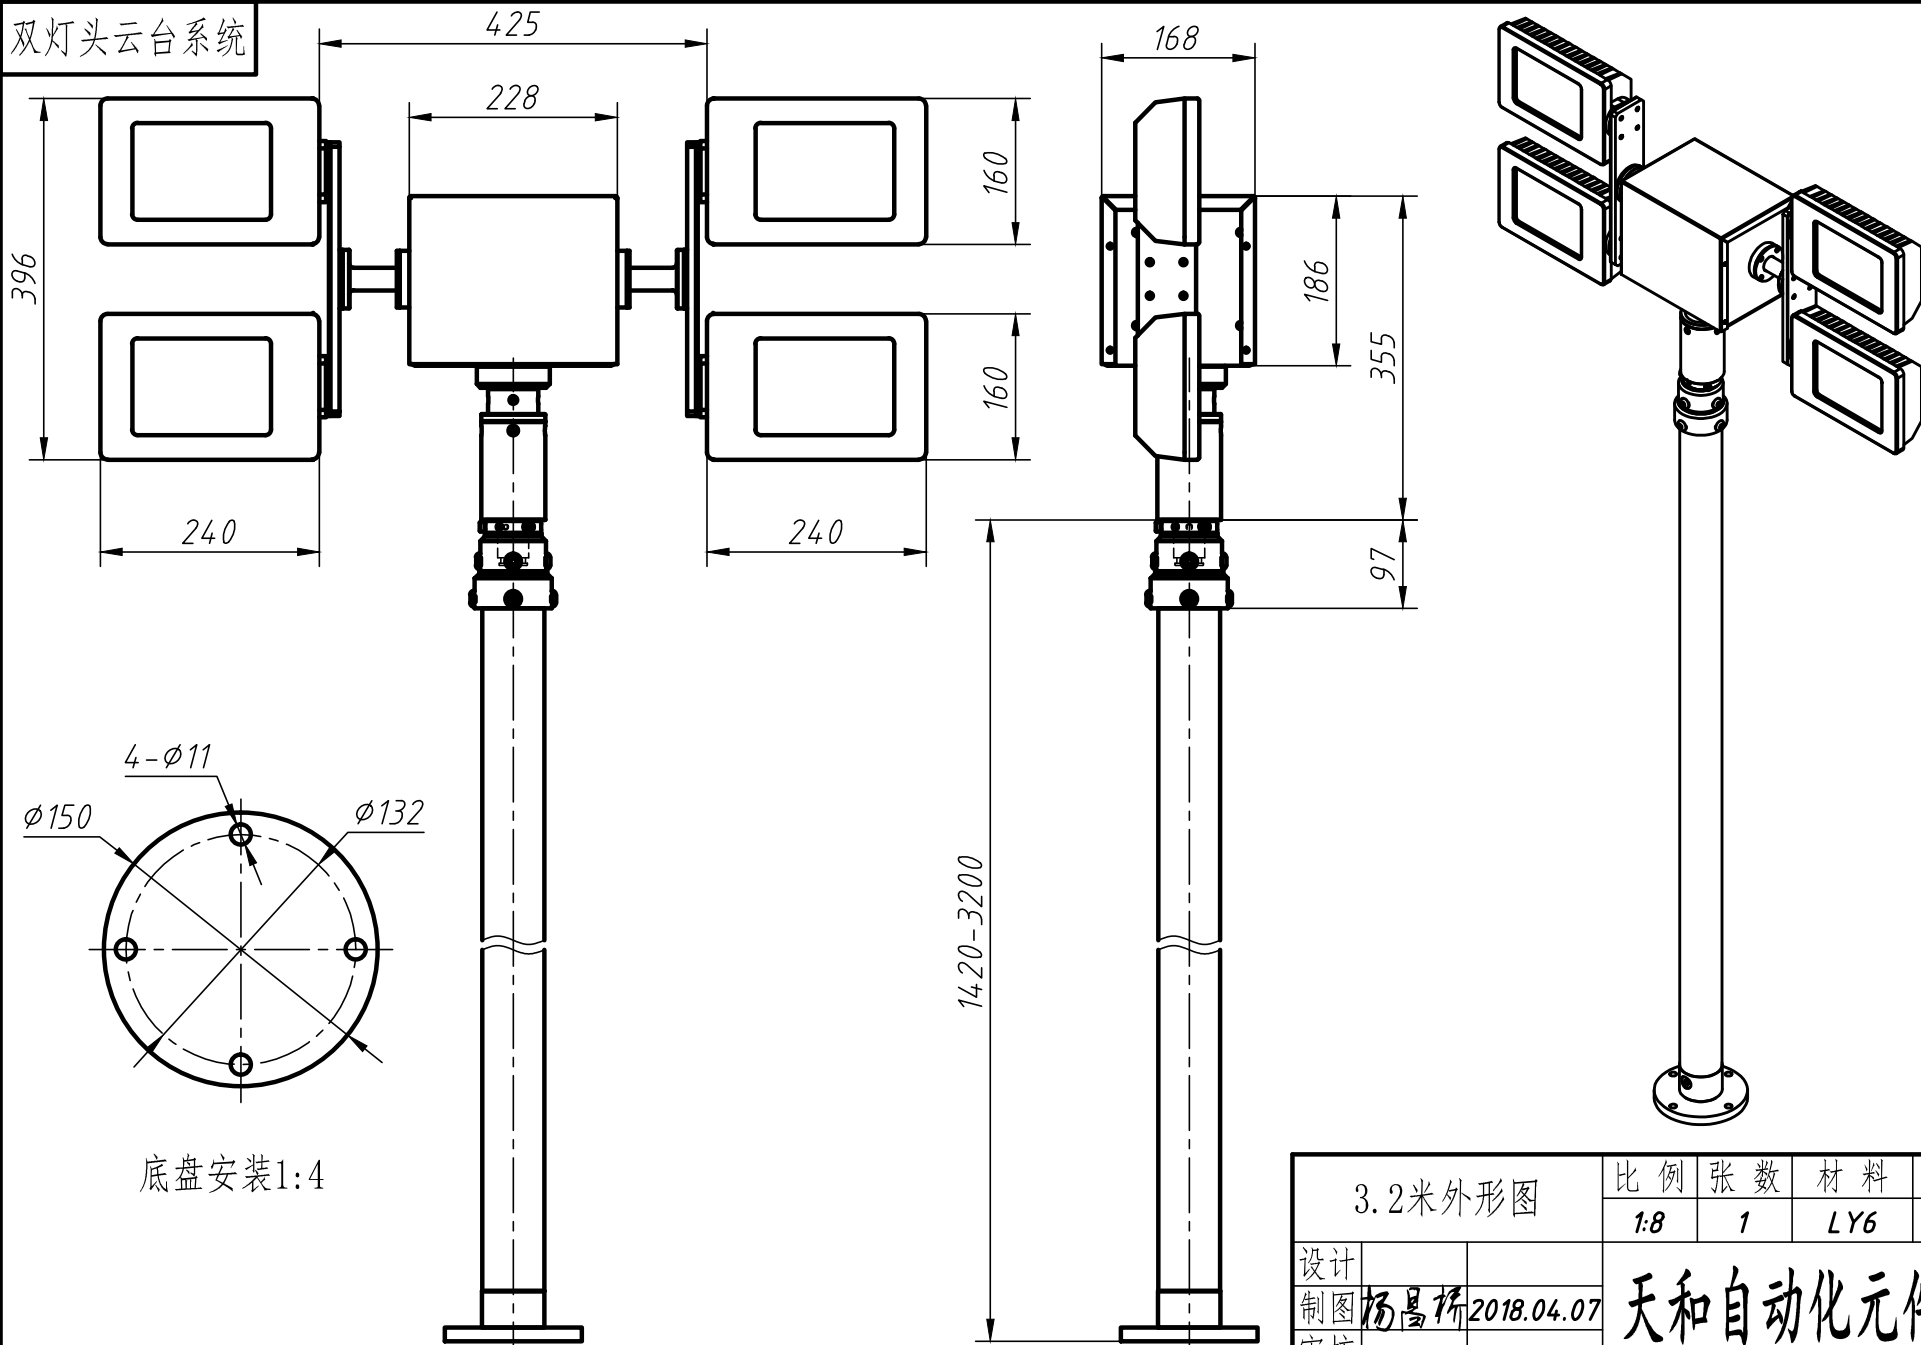

双灯头云台系统

底盘安装1:4

3.2米外形图		比例	张数	材料	图号
		1:8	1	LY6	01
设计					
制图	杨昌林	2018.04.07			
审核					

天和自动化元件厂